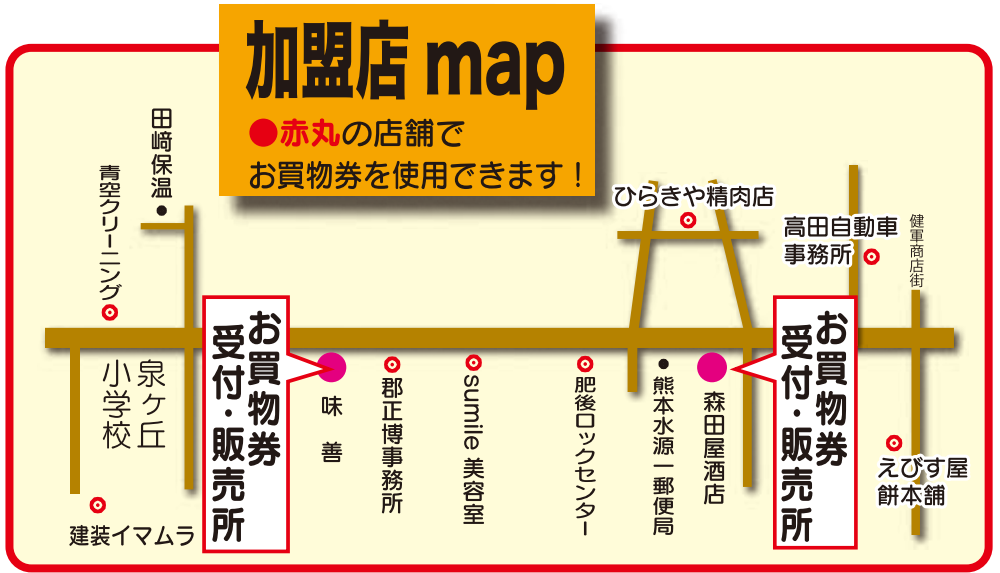

加盟店は裏を見てね!

特殊・和服・じゅうたん

青空クリーニング

衣替えの季節です！
お電話1本で集配達致します！

TEL096-368-6029
東区新生1-22-58

加盟店 map

●赤丸の店舗で
お買物券を使用できます！

少人数の宴会OK!(予約のみ)

人気商品

お食事処 **味善** 豚足・ホルモン

営業時間 16:00~22:00 (不定休)

お持ち帰り
できます
要予約

TEL (096) 369-9683

sumile [スマイル]

美容室

(ネット予約)